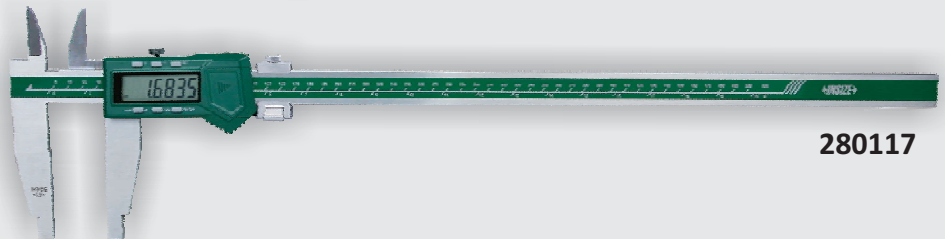

## PIED À COULISSE ÉLECTRONIQUE AVEC SORTIE SPC

CODE	CAPACITÉ	NOTRE PRIX
817000	0 - 6" • 0 - 150MM	\$ 52.00
817001	0 - 8" • 0 - 200MM	\$ 72.00
817002	0 - 12" • 0 - 300MM	\$ 110.00

817000

## PIED À COULISSE ÉLECTRONIQUE

REVÊTEMENT DIE CAST ZINC ALLOY

CODE	CAPACITÉ	NOTRE PRIX
816012	0 - 6" • 0 - 150MM	\$ 59.00
816014	0 - 8" • 0 - 200MM	\$ 80.00
816016	0 - 12" • 0 - 300MM	\$ 140.00

816012

## PIED À COULISSE ÉLECTRONIQUE ÉTANCHE AUX LIQUIDES IP67

CODE	CAPACITÉ	NOTRE PRIX
816018	0 - 6" • 0 - 150MM	\$ 150.00
280014	0 - 8" • 0 - 200MM	\$ 243.00
280015	0 - 12" • 0 - 300MM	\$ 282.00

816018

## PIED À COULISSE ÉLECTRONIQUE AVEC SORTIE SPC

280117

CODE	CAPACITÉ	MACHOIRE	MACHOIRE INTERNE	NOTRE PRIX
		DU BAS LONGUEUR POUCE/MÉTRIQUE	LARGEUR POUCE/MÉTRIQUE	
280117	0-20" • 0-500MM	3.9" • 100MM	0.787" • 20MM	\$ 442.00
285061	0-24" • 0-600MM		0.500" • 12.7MM	\$ 705.00
816022	0-40" • 0-1000MM	5.9" • 150MM	0.787" • 20MM	\$ 1330.00
816024	0-60" • 0-1500MM			\$ 2905.00
816026	0-80" • 0-2000MM			\$ 4285.00