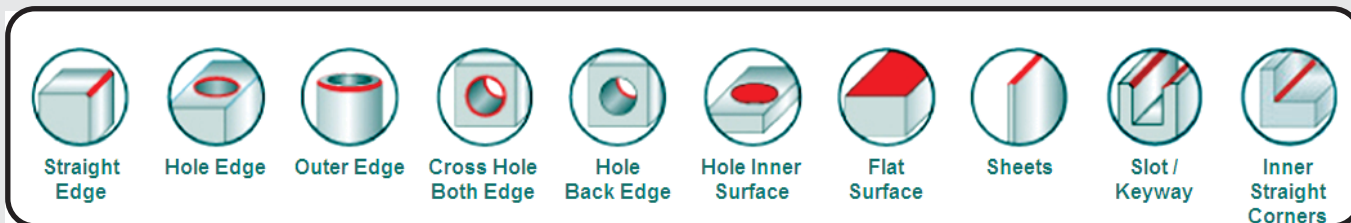

STYLE (B)

STYLE (E)

CODE	LAMES	POUR SUPPORT	DIA. DU TROU MINIMUM	IMAGES	RÉG.	PRIX S.A.O.I.
550832	B10	B / M	0.16"		\$1.50	\$1.20
550858	E100	E / M	0.18"		\$1.90	\$1.50

L'ENSEMBLE COMPREND
10 LAMES B10
SUPPORT TÉLESCOPIQUE
ET EN PRIME
MANCHE MANGO II
RÉG. \$29.45

**PRIX S.A.O.I.
\$23.00**

ENSEMBLE MANGO
STYLE (B) 550996

ENSEMBLE MANGO
STYLE (E) 550997

L'ENSEMBLE COMPREND
10 LAMES E100
SUPPORT TÉLESCOPIQUE
ET EN PRIME
MANCHE MANGO II
RÉG. \$33.90

**PRIX S.A.O.I.
\$26.00**