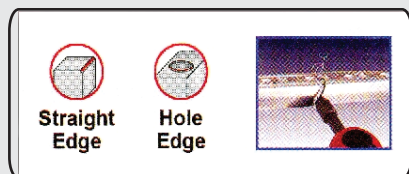

STYLE (B)

STYLE (E)

CODE	LAMES	POUR SUPPORT	DIA. DU TROU MINIMUM	IMAGES	RÉG.	PRIX S.A.O.I.
550832	B10	B / M	0.16"		\$1.50	\$1.20
550858	E100	E / M	0.18"		\$1.90	\$1.50

L'ENSEMBLE COMPREND
10 LAMES B10
SUPPORT TÉLESCOPIQUE
ET EN PRIME
MANCHE MANGO II
RÉG. \$29.45