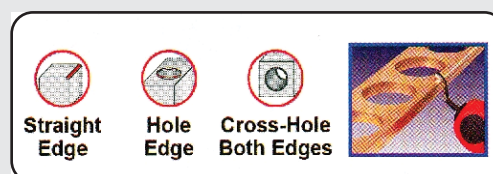

STYLE (B)

STYLE (E)

CODE	LAMES	POUR SUPPORT	DIA. DU TROU MINIMUM	IMAGES	RÉG.	PRIX S.A.O.I.
550832	B10	B / M	0.16"		\$1.50	\$1.20
550858	E100	E / M	0.18"		\$1.90	\$1.50

L'ENSEMBLE COMPREND
10 LAMES B10
SUPPORT TÉLESCOPIQUE
ET EN PRIME
MANCHE MANGO II
RÉG. \$29.45