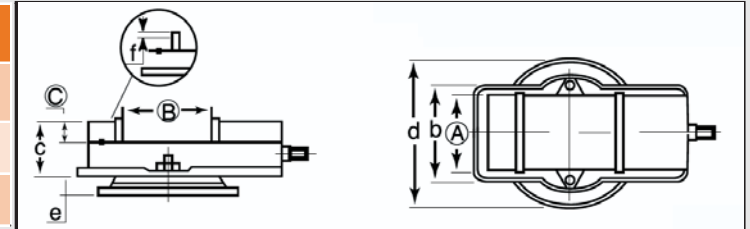

ÉTAU DE PRÉCISION

- Les étaux sont assortis (hauteur du lit: 2.875 " GS675).
- Les étaux sont assortis (hauteur du lit: 3.310 " GS890).
- Une clé intégrée et de grandes fixations réduisent la flèche de 50%. incréments
- Le protège-puce protège la vis-mère des dommages
- 4 positions de plaque de mâchoire permettent une capacité supplémentaire avec les plaques de mâchoire en position extérieure
- La mâchoire mobile de qualité ne se soulève pas du lit et la flèche de la mâchoire fixe est minimisée

GARANTIE 10 ANS

| CODE | MODÈLE | MACHOIRE | | C | HORS TOUT LONGUEUR | b | c | d | e | f | NOTRE PRIX |
|----------|--------|----------|-----------|------|--------------------|------|-----|----|------|-----|------------|
| | | LARGEUR | OUVERTURE | | | | | | | | |
| 327-275M | GS675 | 6 | 7.5 | 1.77 | 17.2 | 9.13 | 4.6 | 12 | 1.65 | .39 | \$ 550.00 |
| 327-290M | GS890 | 6 | 8.9 | 1.5 | 17.2 | 8.3 | 4.6 | 12 | 1.7 | .2 | \$ 650.00 |

CAPACITÉ

| | | | | |
|--------|---------------------|------------------------------|---------------------------|---------------------------|
| GS 675 | 0-7-1/2" 0-192mm | 2-1/8" - 10-1/4" 54-262mm | 5" - 13-1/8" 125-333mm | 7" - 15-7/8" 177-403mm |
| GS 890 | 0-8.89" | 2.125" - 11.65" | 5" - 14.44" | 6.97" - 17.24" |