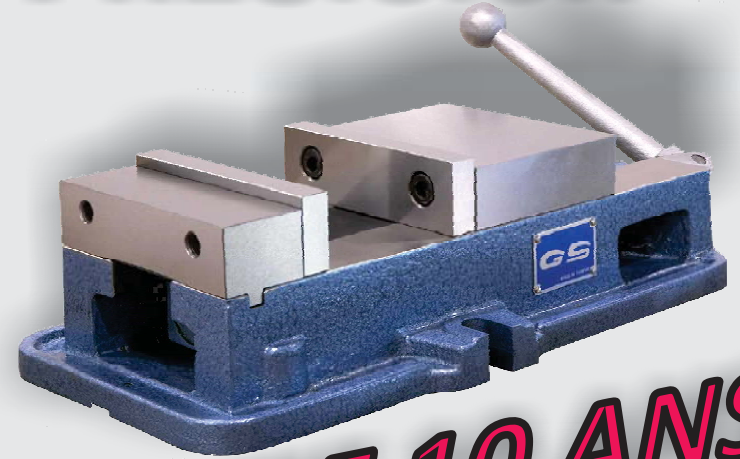

ÉTAU DE PRÉCISION

- Les étaux sont assortis (hauteur du lit: 2.875 " GS675).
- Les étaux sont assortis (hauteur du lit: 3.310 " GS890).
- Une clé intégrée et de grandes fixations réduisent la flèche de 50%. incréments
- Le protège-puce protège la vis-mère des dommages
- 4 positions de plaque de mâchoire permettent une capacité supplémentaire avec les plaques de mâchoire en position extérieure
- La mâchoire mobile de qualité ne se soulève pas du lit et la flèche de la mâchoire fixe est minimisée

GARANTIE 10 ANS

| CODE | MODÈLE | MACHOIRE | | C | HORS TOUT LONGUEUR | b | c | d | e | f | NOTRE PRIX |
|----------|--------|----------|-----------|------|--------------------|------|-----|----|------|-----|------------|
| | | LARGEUR | OUVERTURE | | | | | | | | |
| 327-275M | GS675 | 6 | 7.5 | 1.77 | 17.2 | 9.13 | 4.6 | 12 | 1.65 | .39 | \$ 550.00 |
| 327-290M | GS890 | 6 | 8.9 | 1.5 | 17.2 | 8.3 | 4.6 | 12 | 1.7 | .2 | \$ 650.00 |